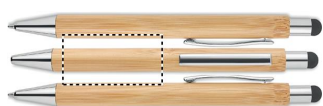

Options d'impression

Voici toutes les positions d'impression possibles avec les options de configuration pour ce produit.

ROUNDSCREEN

- Sérigraphie circulaire
  Couleurs max.: 1

BARREL RIGHT HANDED

- Gravure laser
  Couleurs max.: 1
- Tampographie
  Couleurs max.: 4

BARREL LEFT HANDED

- Gravure laser
  Couleurs max.: 1
- Tampographie
  Couleurs max.: 4

BARREL R HANDED PD

- Impression numérique
  Full colour

BARREL L HANDED PD

- Impression numérique
  Full colour